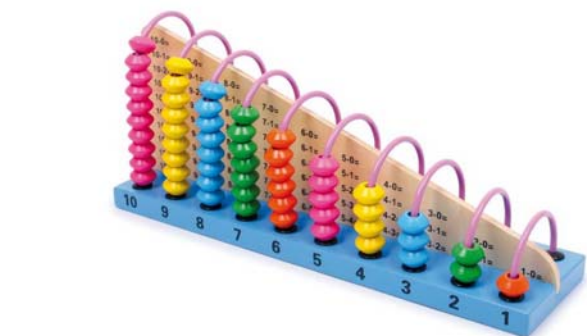

Ábaco horizontal com 10 hastes.  
Cada haste com 10 bolas coloridas.

**Referência**

**2209.02.5053**

**DESIGNAÇÃO**

**ÁBACO - 90 PEÇAS DE ENFIAMENTO**

Totalmente em plástico. Constituído por 6 colunas e 90 cubos. Para trabalhar o conceito de números e operações matemáticas básicas.

Cartões c/ 4 exercícios diferentes.  
23 cms . altura

**Referência**

**2209.02.95234**

**DESIGNAÇÃO**

**\*ÁBACO SIMPLES**

Excelente jogo para diferenciar formas e cores.  
5 hastes.  
12 fichas modelo  
50 formas e 5 cores.

**Referência**

**2209.02.2138**

**DESIGNAÇÃO**

**ABACO**

Como auxílio de cálculo, o colorido e envernizado slide contém contas de madeira e 10 hastes metálicas. Os mais jovens serão desafiados a jogar!

**Referência**  
**2209.02.10843**  
**DESIGNAÇÃO**  
ÁBACO DEZENAS - ADIÇÃO / SUBTRAÇÃO

**Referência**  
**2209.02.11326**  
**DESIGNAÇÃO**  
ABACO DEZENAS GRANDE

Ábaco de dezenas horizontal.  
Estruturado em madeira 100% certificada  
10 Hastes. Cada uma com 10 peças em madeira.  
Dimensões: 20 cm largura, 28 cm altura, 6cm largura