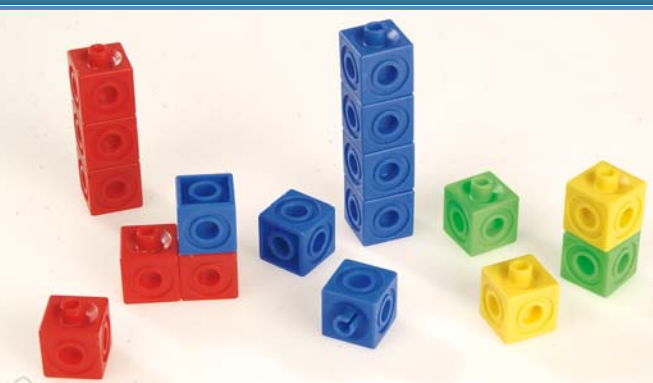

Referência

2209.02.35838

DESIGNAÇÃO

CUBOS INTERLIGAÇÃO/CONSTRUÇÃO (ENCAIXE) C/2CM - C/100

Idade recomendada: + 3 anos.