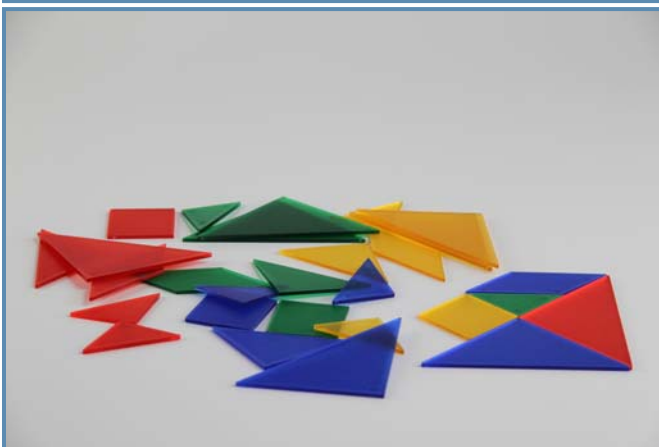

Referência

2209.15.0418

DESIGNAÇÃO

TANGRAMS TRANSPARENTES COLORIDOS C/4