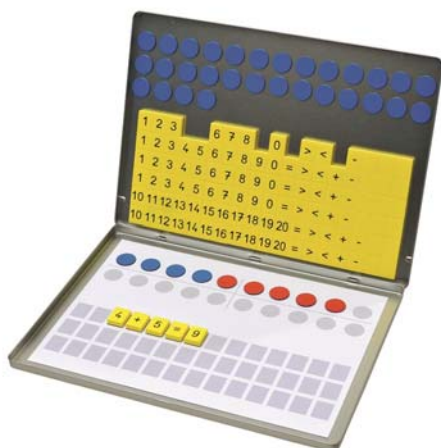

Cartões c/ 4 exercícios diferentes.  
23 cms . altura

**Referência**

**2209.02.95234**

**DESIGNAÇÃO**

**\*ÁBACO SIMPLES**

Excelente jogo para diferenciar formas e cores.  
5 hastes.  
12 fichas modelo  
50 formas e 5 cores.

**Referência**

**2209.02.2138**

**DESIGNAÇÃO**

**ABACO**

Como auxílio de cálculo, o colorido e envernizado slide contém contas de madeira e 10 hastes metálicas. Os mais jovens serão desafiados a jogar!

**Referência**  
**2209.02.10843**  
**DESIGNAÇÃO**  
ÁBACO DEZENAS - ADIÇÃO / SUBTRAÇÃO

**Referência**  
**2209.02.11326**  
**DESIGNAÇÃO**  
ABACO DEZENAS GRANDE

Ábaco de dezenas horizontal.  
Estruturado em madeira 100% certificada  
10 Hastes. Cada uma com 10 peças em madeira.  
Dimensões: 20 cm largura, 28 cm altura, 6cm largura