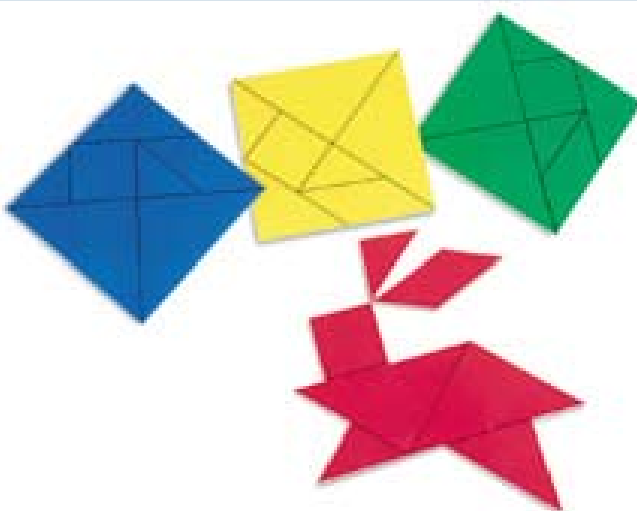

Referência  
**2209.02.2804**  
DESIGNAÇÃO  
TANGRAM PLASTICO C/4 (1 de cada cor)  
  
Tangrans com 4 unidades.  
Cada um de sua cor. amarela, azul, verde e vermelho.  
10 cm de lado.  
  
Inclui fichas