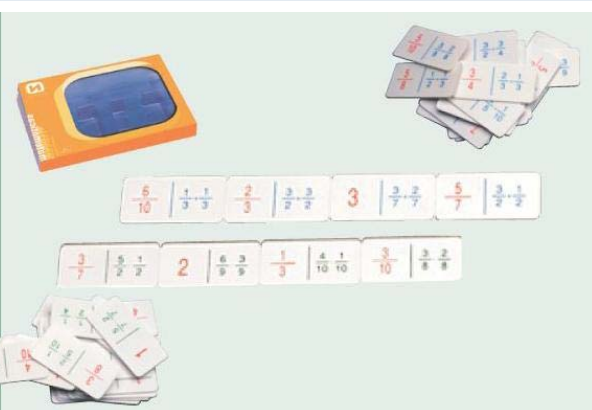

Referência
2209.02.2013

DESIGNAÇÃO
DOMINÓ FRACÇÕES SOMAS E SUBTRACÇÕES