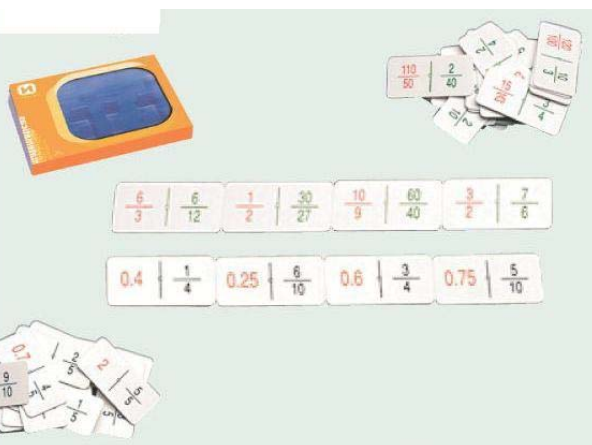

Referência
2209.02.2012

DESIGNAÇÃO
DOMINÓ FRACÇÕES E NÚMEROS DECIMAIS