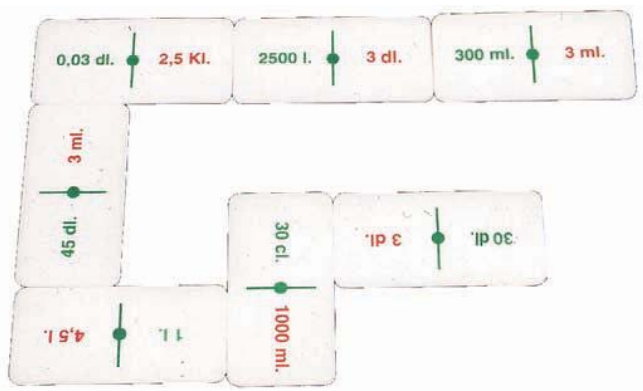

Referência
2209.02.2003

DESIGNAÇÃO
DOMINÓ DE CAPACIDADES