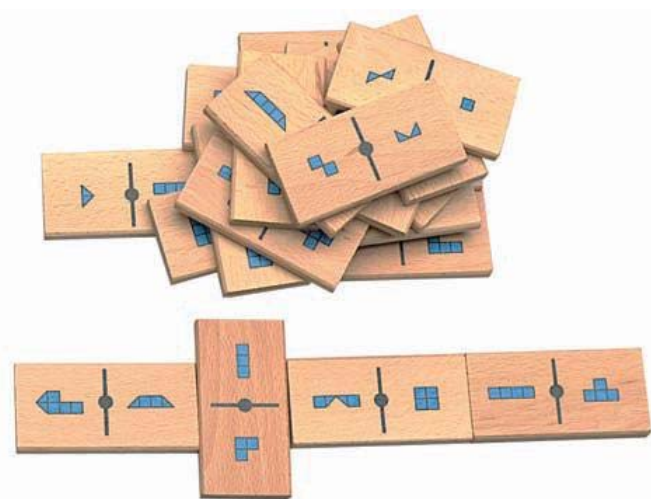

Referência  
**B006670**

DESIGNAÇÃO  
LOTO DOS ALIMENTOS

12 placas para completar com as fotos de alimentos conhecidas ; peixe, carne, frutos, legumes.... As crianças podem enriquecer o seu vocabulário e enriquecer a sua escrita , indicando no verso da foto.  
72 cartas ( 5,5x5,5cm) + 12 tábuas ( 18x12cm) +1 guia

Referência  
**B008661**

DESIGNAÇÃO  
LOTO DAS EXPRESSÕES

1 caixa ( 14,5x6,5cm)+18 placas (6 olhos + +6 bocas + 6 cabeças (com cabelo).  
Um jogo que permite à criança aceitar as regras de sociabilidade, a observação e as expressões.  
Começa pelo cabelo, depois os olhos e a boca (para tentar ter a boca correspondente à expressão dos olhos).

Referência  
**B360002**

DESIGNAÇÃO  
JOGO DO LOTO/BINGO

Para manipular os números. Um jogo de loto tradicional com um grande tabuleiro, 90 peças transparentes, 48 placas de 4 cores diferentes e 90 pins de dupla face em madeira com os números dos dois lados.  
tábua: 33,5x24cm  
Placas: 15,5x7cm

Consulte-nos, para preços.

Referência  
2209.02.2003

DESIGNAÇÃO  
DOMINÓ DE CAPACIDADES

Referência  
2209.02.2009

DESIGNAÇÃO  
DOMINÓ ÂNGULOS E GRAUS

Referência  
2209.02.2010

DESIGNAÇÃO  
DOMINÓ MADEIRA ÁREAS