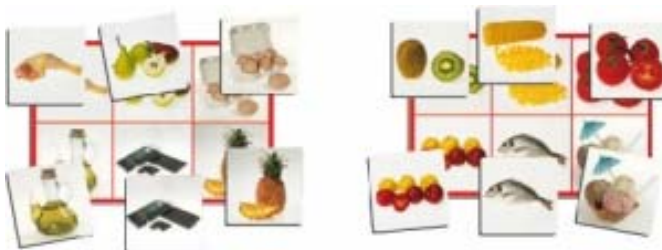

72 cartas com fotos de animais e 72 autocolantes com o nome dos animais. As crianças podem associar cada uma das 12 fichas com uma imagem ou com uma imagem com uma palavra.

Referência  
2209.99.2006

DESIGNAÇÃO  
LOTO DE SOPRAR

Referência  
**B006670**

DESIGNAÇÃO  
LOTO DOS ALIMENTOS

12 placas para completar com as fotos de alimentos conhecidas ; peixe, carne, frutos, legumes.... As crianças podem enriquecer o seu vocabulário e enriquecer a sua escrita , indicando no verso da foto.  
72 cartas ( 5,5x5,5cm) + 12 tábuas ( 18x12cm) +1 guia

Referência  
**B008661**

DESIGNAÇÃO  
LOTO DAS EXPRESSÕES

1 caixa ( 14,5x6,5cm)+18 placas (6 olhos + +6 bocas + 6 cabeças (com cabelo).  
Um jogo que permite à criança aceitar as regras de sociabilidade, a observação e as expressões.  
Começa pelo cabelo, depois os olhos e a boca (para tentar ter a boca correspondente à expressão dos olhos).