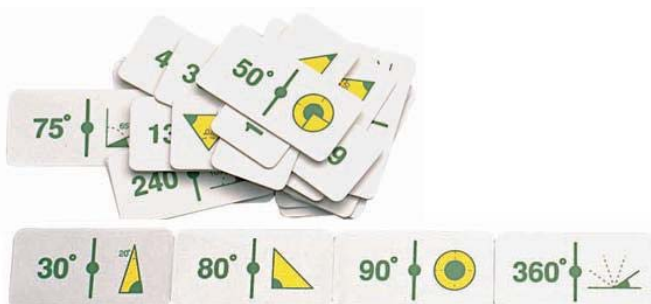

Referência
2209.02.2009

DESIGNAÇÃO
DOMINÓ ÂNGULOS E GRAUS