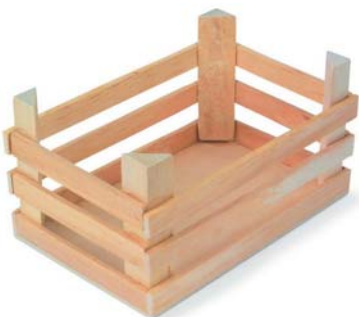

Idade recomendada: + 3 anos

**Referência****2213.99.006706****DESIGNAÇÃO****LOJA EM MADEIRA 120X100X50 CM**

É composto de três painéis, que são acoplados em conjunto por porcas de orelhas. Sob o balcão existe um quadro para escrita a giz, onde podem ser mencionadas as ofertas.

Feito de faia envernizada.
Dimensões: 120 x 100 x 50 cm

Idade recomendada: + 3 anos

FORNECIDO DESMONTADO

**Referência****2201.06.522192****DESIGNAÇÃO****CANTO LOJA MULTIFUNÇÕES**

Pode ser utilizada, para os serviços que se procurarem trabalhar.
Pode ser uma loja ou qualquer balcão de atendimento, pelo facto de se poder escrever com marcadores para quadro, nos painéis.

Idade recomendada: + 3 anos

Dimensões: 120 x 55 x 130 cm.

Idade recomendada: + 3 anos

FORNECIDO DESMONTADO

**Referência****2212.99.1807****DESIGNAÇÃO****CAIXA MADEIRA 18 X 12 CM CONJ.3**

Idade recomendada: + 3 anos