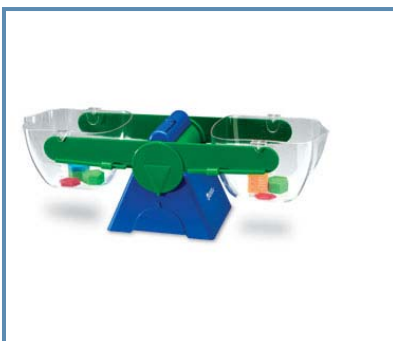

Venda exclusiva a instituições de ensino e de carácter social

15.03.2022

**Referência****2209.01.2502****DESIGNAÇÃO****BALANÇA ESCOLAR 2KG - PLÁSTICO**

Balança em material plástico.
Ajustável manualmente.
Pesos vendidos separadamente.
Dim: 380 x 130 x 130 mm

**Referência****2209.01.1526****DESIGNAÇÃO****BALANÇA 1 LITRO**

Balança em plástico de pratos com copas de 1000 ml transparentes, graduados.
Copas amovíveis e laváveis.
Idade recomendada: + 3 anos

**Referência****2213.99.2302****DESIGNAÇÃO****CAIXA REGISTRADORA (SOLAR) LER**

Como uma verdadeira, ela faz cálculos, aceita cartões e tem uma gaveta. A parte de cálculo tem teclas grandes especialmente estudadas para mãos pequenas. Funciona com energia solar. Um folheto apresenta algumas ideias para actividades. Dimensão: 26x24x14cm.
Idade recomendada: + 3 anos