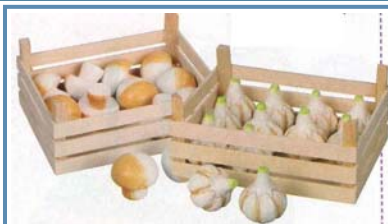

15.03.2022

Referência

BL003439

DESIGNAÇÃO

CAIXA DE LEGUMES Nº2 (COGUMELOS E ALHOS)

Idade recomendada: + 3 anos

Referência

2201.06.9417