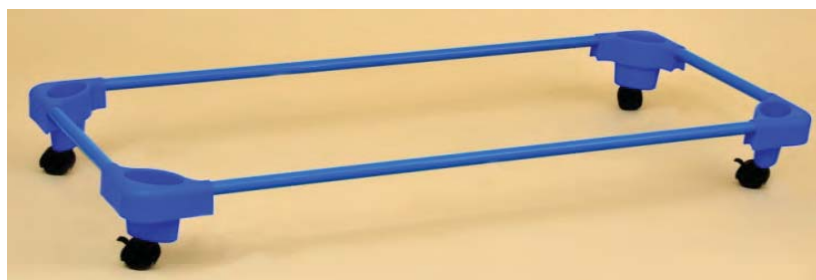

TRANSPORTADOR - suporte para os seus catres

ref^o2201.24.0005

Estrutura transportadora para catres, com 4 rodízios, 2 têm travão.

Cores; Amarelo, Azul, verde ou vermelho

Recomendamos a compra de uma base por cada 16 Catres.

ref^o2201.24.00011/scp
Catre Amarelo s/capa