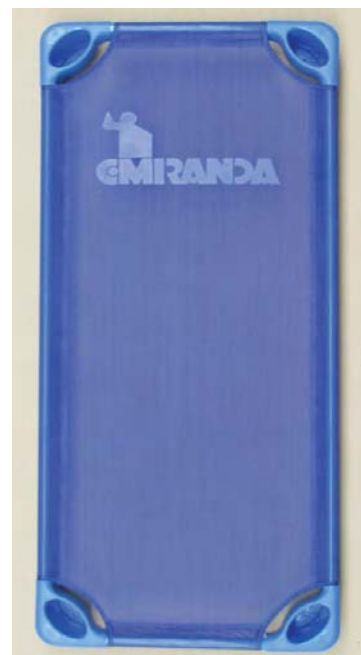

CMIRANDA®
SOC. EQUIPAMENTOS ESCOLARES, LDA.

Catre empilhável

resistente   higiênico   seguro

. **LEITO** de tela, rede fina de alta resistência, anti-humidade e anti bacteriana. Confortável, arejada. De lavagem simples. O sistema de cosedura é reforçado sendo de PESPONTO DUPLO ==.

Este modelo tem um sistema de fecho seguro, mantendo-se "**SEMPRE ESTICADO**". **ESTRUTURA** em tubo de aço redondo resistente, lacado; pés em plástico reforçado de grande resistência e de fácil empilhamento.

. **SEGURANÇA** máxima, isento de espaços para entalços; sem arestas vivas.

ref^o2201.24.0001/SC

Dimensões:

C 133 x L 58 x A 10 cm,
sem capa branca.