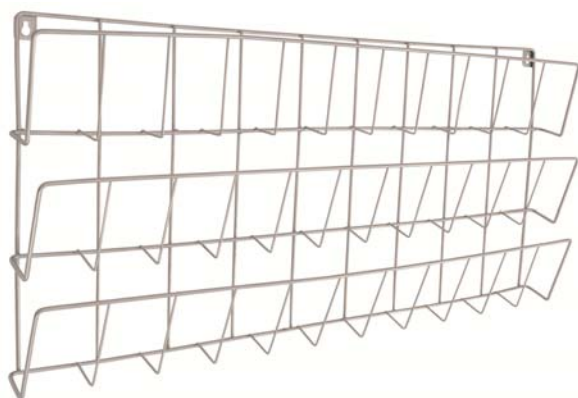

2201.06.2820

CAIXA DE ARRUMAÇÃO COM 4 DIVISÕES 70,2 x 48 x 29,7 cm

Equipado com 4 compartimentos para guardar blocos, pequenos brinquedos e outros objetos.
70,2 x 48 x 29,7 cm

Pos	Referência	Designação
-----	------------	------------

2291.01.RI02

ESTANTE EXPOSITOR MÓVEL DUPLA FACE MAD.C/RODIZIOS SÓ MADEIRA

Estrutura em aglomerado de madeira com a espessura de 19mm revestida a melamina mate, orlada a PVC de 3mm.
Esta estante expositor móvel permite a sua utilização nas duas faces. Uma tem 3 prateleiras amovíveis para arrumo e outra têm três níveis de exposição de livros.
Dotada de 4 rodízios, 2 deles com travão.
As prateleiras são dotadas de ante-paro de modo a evitar a queda dos livros no transporte dos mesmos.
Os suportes das prateleiras são dotados de um sistema de segurança anti-queda.
Dimensões: 885x500x970 mm

2201.06.96663

BIBLIOTECA C/2 CAIXAS MADEIRA C/RODAS AZUL CLARO

FORNECIDO DESMONTADO

2201.06.755055

EXPOSITOR DE PAREDE HORIZONTAL EM ARAME COR PRATA

50X84X9CM
Arame revestido

Pos	Referência	Designação
-----	------------	------------

2201.06.755056

EXPOSITOR DE PAREDE VERTICAL EM ARAME COR PRATA

89,5X44X9CM
Arame revestido

2201.06.99163

ESTANTE MOVEL MAD ABERTA 89,1X41,5X61X4

2 prateleiras: uma aberta, a outra dividida a meio por um painel