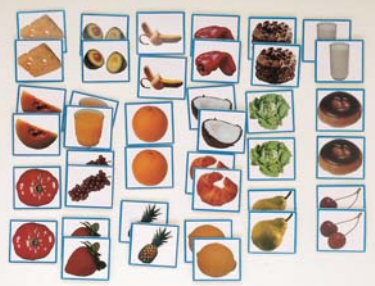

Referência  
2209.05.20803

DESIGNAÇÃO  
BOM COMPORTAMENTO - PRECAUÇÃO E SEGURANÇA

Referência  
2209.05.30750  
DESIGNAÇÃO  
HISTÓRIAS SOBRE SEGURANÇA EM CASA

Referência  
2209.05.3504  
DESIGNAÇÃO  
JOGO DE MEMÓRIA FOTOS ALIMENTOS C/40  
Cartões em madeira.  
Cada cartão 6,5 x 5,8 cm.  
20 pares