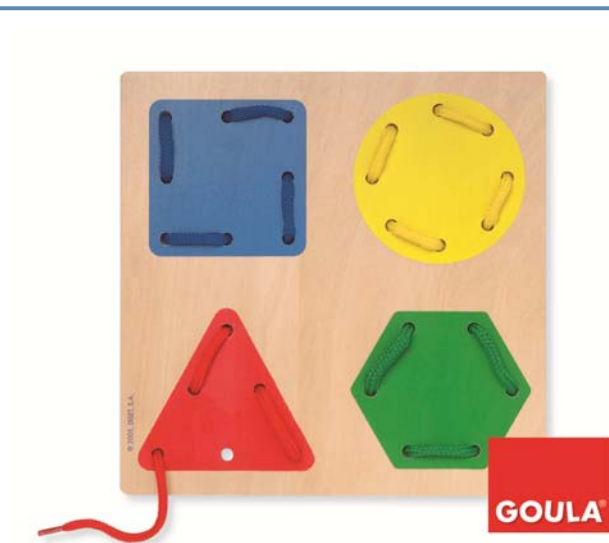

4 placas reforçadas, bem rijas (dim.: 23 x 20 cm),

4 lápis,

20 laços em 5 cores,

10 fichas fotocopiáveis com 32 modelos A4.

Idade recomendada: + 3 anos

Referência
ANB1354/7
DESIGNAÇÃO
FOLHA ENFIAMENTO

Referência
2209.02.85052
DESIGNAÇÃO
FIGURAS GEOMÉTRICAS P/ENFIAMENTO C/81 PEÇAS

81 peças de enfiamento (quadrado, triângulo e círculo) e 27 laços em 3 cores diferentes. Especialmente concebido para enfiar, contar, seriar, classificar e sequenciar. Cada uma das figuras, tem 4 furos
Idade recomendada: + 3 anos