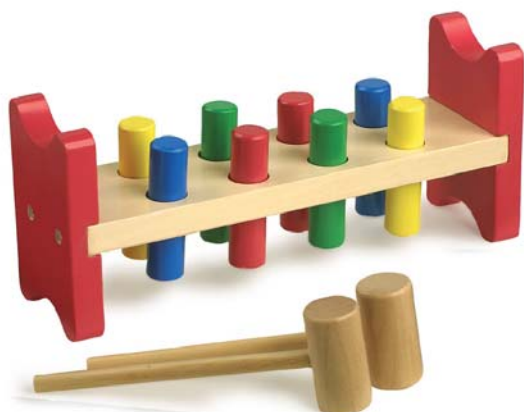

CORDÃO TRANÇADO C/10 (1 METRO CADA)

Idade recomendada: + 3 anos

Consulte-nos, para preços.

Referência
2212.99.0205

DESIGNAÇÃO
MOSAICO EM MADEIRA C/80 PEÇAS

26 x 26 x 2 cm

Idade recomendada: + 3 anos

Referência
2212.99.0215

DESIGNAÇÃO
JOGO DO MARTELO

Banca em madeira natural com 1 martelo e 2 batentes
Dimensões: 21.5 x 9.5X12 cm
Idade recomendada. + 3 anos

Referência
B368620

DESIGNAÇÃO
FRASCO SUPLEMENTAR C/1300 PREGOS DE 15 MM
P/PAVIMENTAÇÃO