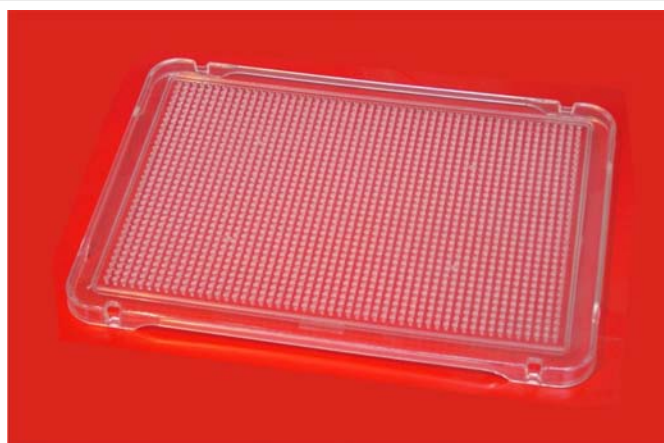

Referência
2212.99.31830A

DESIGNAÇÃO
PLACA 31X21CM PARA ATELIER PAVIMENTAÇÃO UNIDADE

Idade recomendada: + 3 anos