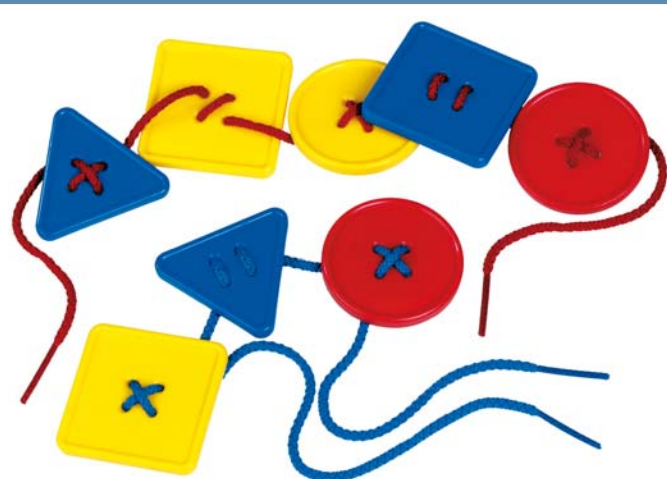

4 placas reforçadas, bem rijas (dim.: 23 x 20 cm),

4 lápis,

20 laços em 5 cores,

10 fichas fotocopiáveis com 32 modelos A4.

Idade recomendada: + 3 anos

Referência
ANB1354/7
DESIGNAÇÃO
FOLHA ENFIAMENTO

Referência
2209.02.85052
DESIGNAÇÃO
FIGURAS GEOMÉTRICAS P/ENFIAMENTO C/81 PEÇAS

81 peças de enfiamento (quadrado, triângulo e círculo) e 27 laços em 3 cores diferentes. Especialmente concebido para enfiar, contar, seriar, classificar e sequenciar. Cada uma das figuras, tem 4 furos
Idade recomendada: + 3 anos