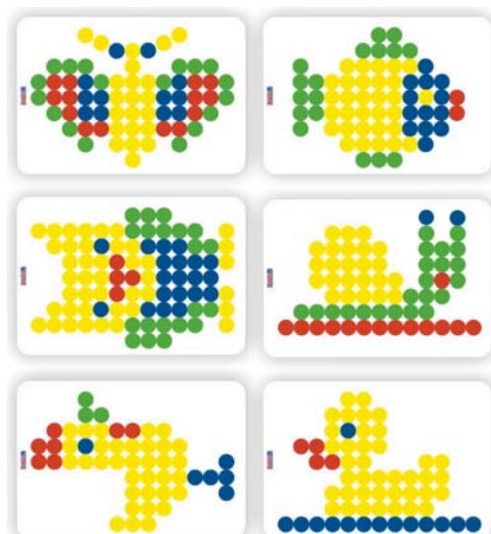

Referência
2212.99.31837

DESIGNAÇÃO
FICHAS PARA ATELIER PAVIMENTAÇÃO P.20MM CONJ 6

Idade recomendada: + 3 anos

Consulte-nos, para preços.