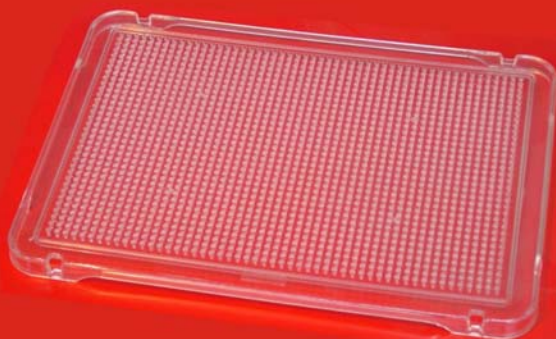

Referência
2212.99.31830

DESIGNAÇÃO
PLACA 31X21CM TRANSP P/ ATELIER PAVIMENTAÇÃO
CONJ 6

Idade recomendada: + 3 anos