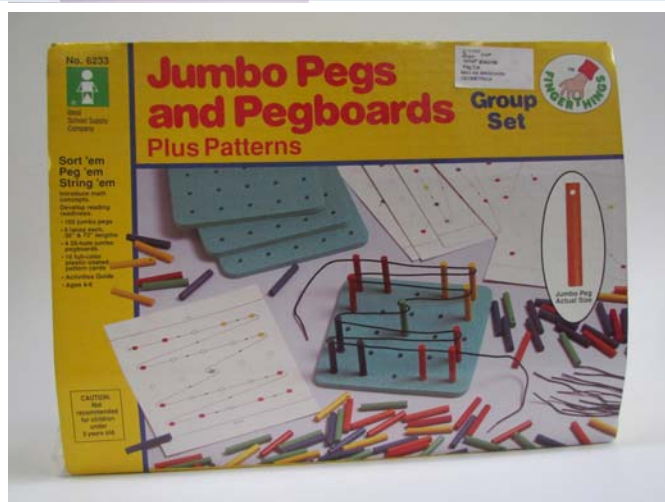

Referência
B362190
DESIGNAÇÃO
CAIXA GEOMÉTRICA