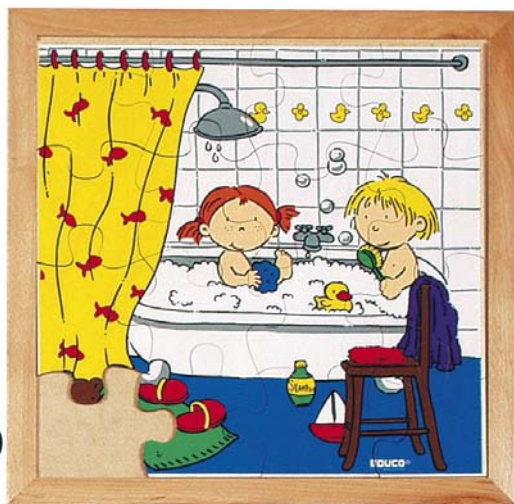

Tronco humano em plástico de alta qualidade mostrando com precisão o sistema respiratório, circulatório e digestivo, num total de 11 partes.

Os órgãos principais aderem facilmente através de fichas metálicas: pulmões, coração (em duas partes), fígado, estômago, intestinos, cabeça (em duas partes com metade do cérebro amovível).

Referência  
**B361370**

DESIGNAÇÃO  
PUZZLE MAD.PENTEAR-SE/VESTIR-SE C/25P

25 peças.  
34x34cm  
Idade recomendada. + 4 anos

Referência

**B361371**

**DESIGNAÇÃO**

PUZZLE MAD HIGIÉNE - LAVAR AS MÃOS

16 peças

34x34cm

Idade recomendada. + 4 anos

Referência

**B361372**

**DESIGNAÇÃO**

PUZZLE MAD HIGIÉNE - TOMAR BANHO

16 peças.

34x34cm

Idade recomendada. + 4 anos

Referência

**B361373**

**DESIGNAÇÃO**

PUZZLE MAD HIGIÉNE LAVAR OS DENTES

25 peças

34x34cm

Idade recomendada. + 4 anos