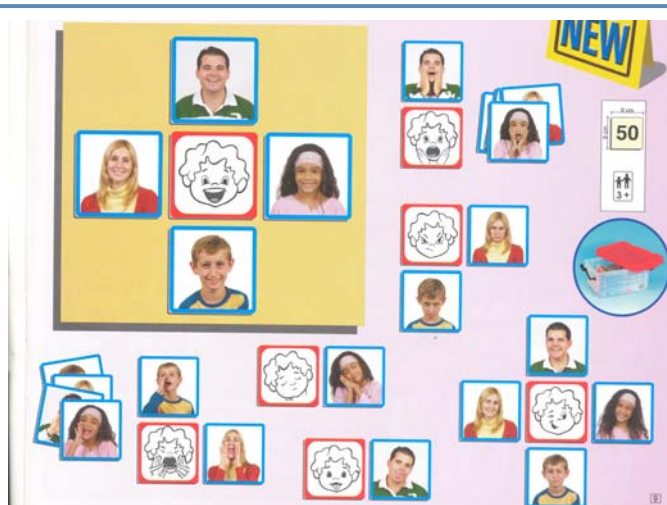

Referência  
**2209.05.0554**

DESIGNAÇÃO  
PIRÂMIDE DE ALIMENTOS C/54

Idade recomendada: + 3 anos.

Referência  
**2209.05.5003**

DESIGNAÇÃO  
FOTOGRAFIAS DE ALIMENTOS

Caixa com 50 fotografias de alimentos. 1 Guia pedagógico.  
Dim.: 19,5x13,5cm  
Idade recomendada: + 3 anos

Referência  
**2209.05.5018**

DESIGNAÇÃO  
JOGO DAS CARAS / EXPRESSÕES

Jogo com 50 fichas, distribuídas em 10 fichas base, mais 40 fichas de fotografias.  
Com sistema de auto-correcção.  
Caixa plástica com tampa  
Idade recomendada: + 3 anos