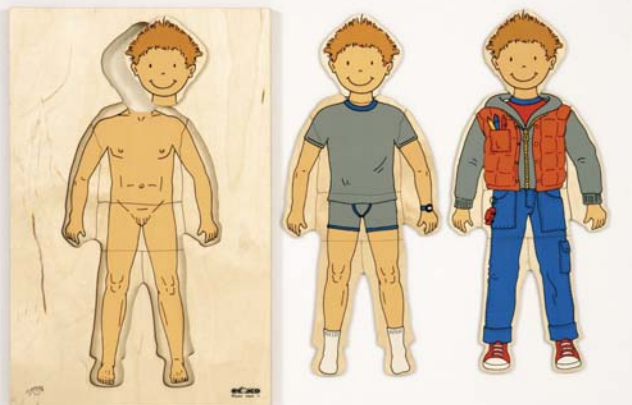

5 placas hexagonais 15 x 13 cm (temas: hortaliças, frutas, peixes ...), 30 cartões de alimentação 7,5 x 7,5 cm.

**Referência**  
**2212.06.0720**

**DESIGNAÇÃO**  
PUZZLE MAD MENINA EDU

Idade recomendada: + 4 anos