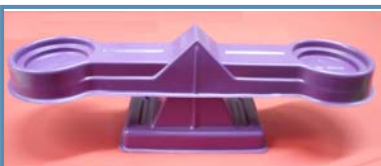

Venda exclusiva a instituições de ensino e de carácter social

04.10.2022

Referência
2209.15.2409
DESIGNAÇÃO
*BALANÇA DE COMPARAÇÃO