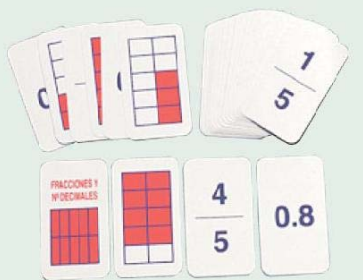

Venda exclusiva a instituições de ensino e de carácter social

04.10.2022

Referência
2209.02.2008

DESIGNAÇÃO
CARTAS FRACÇÕES

Composto por um conjunto de 28 cartas de 97x58mm, de plástico de 0,4mm, laváveis e com cantos arredondados.

Tintas não tóxicas

3 grupos de 9 cartas: um grupo com a fracção, um grupo com a sua representação gráfica e um grupo com o número decimal correspondente.